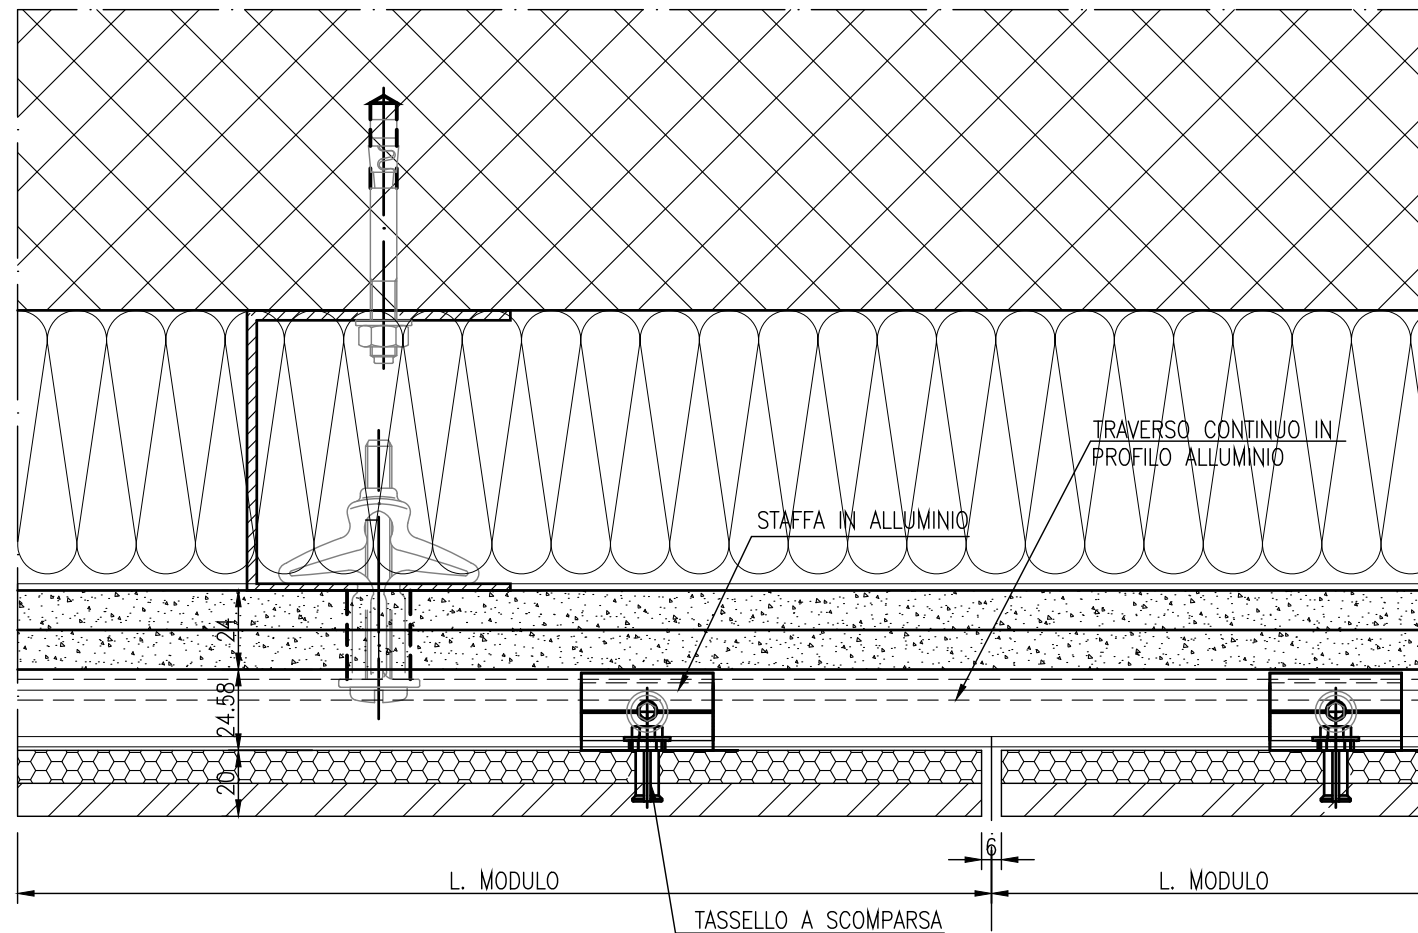

*PROFILI ALLUMINIO E FISSAGGI  
A SCOMPARSA SUL RETRO  
DELLE LASTRE MEDIANTE  
INSERTI IN ACC. INOX*

**SEZIONE ORIZZONTALE  
RIVESTIMENTI IN HONEYCOMB**

**S.T.PR 057**

Via Archimede, 10  
37036 S.Martino B.A. (Verona)  
Tel. 045/8780488 r.a.  
Fax 045/4732709