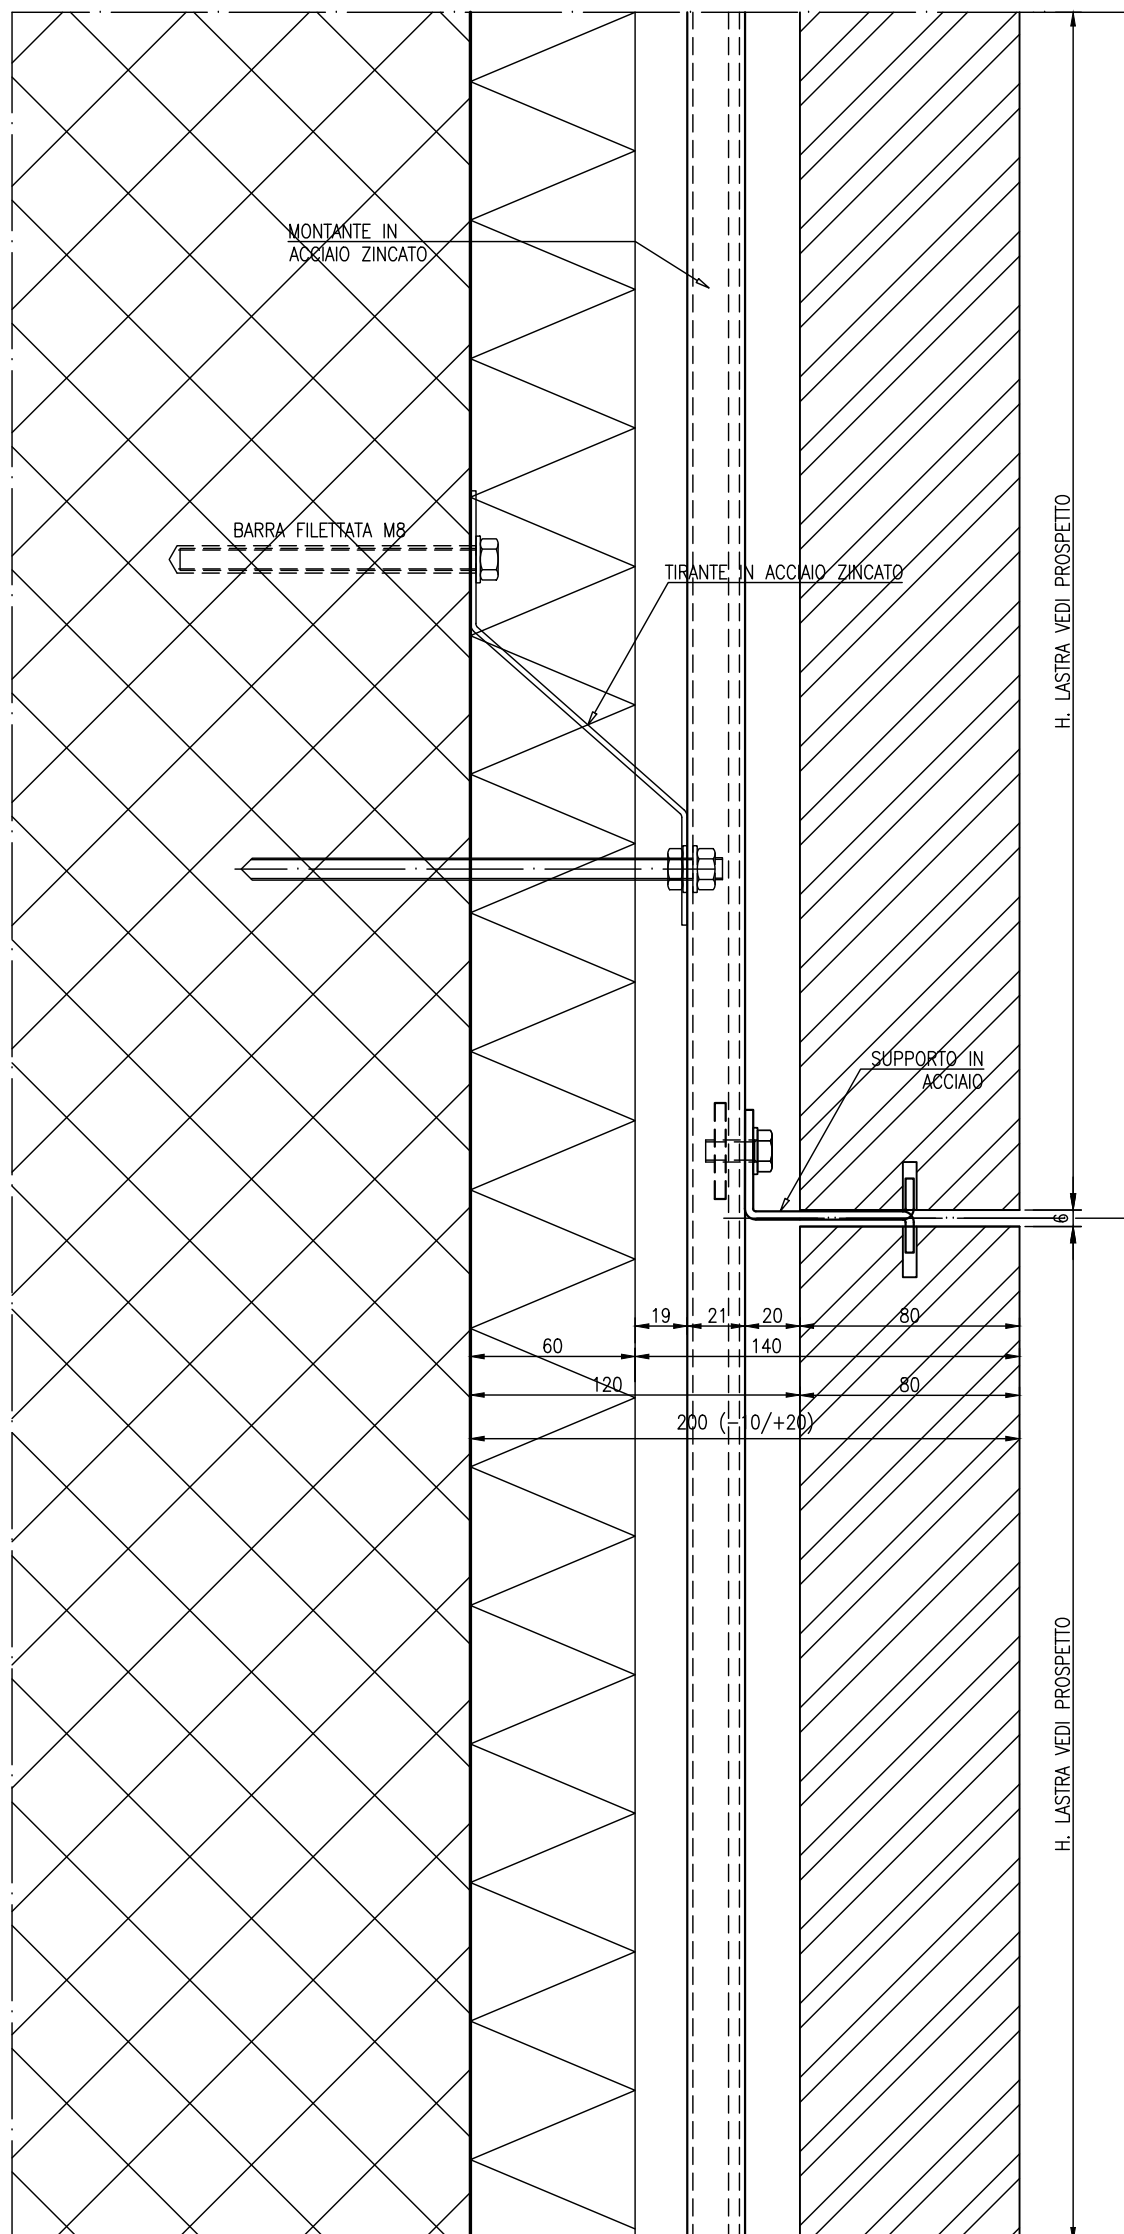

STRUTTURA A MONTANTI
IN ACCIAIO ZINCATO E
SUPPORTI IN ACCIAIO INOX

SEZIONE VERTICALE

RIVESTIMENTI IN MATERIALE LAPIDEO

S.T.PR 044

PROGEST s.r.l.

Via Archimede, 10
37036 S.Martino B.A. (Verona)
Tel. 045/8780488 r.a.
Fax 045/4732709