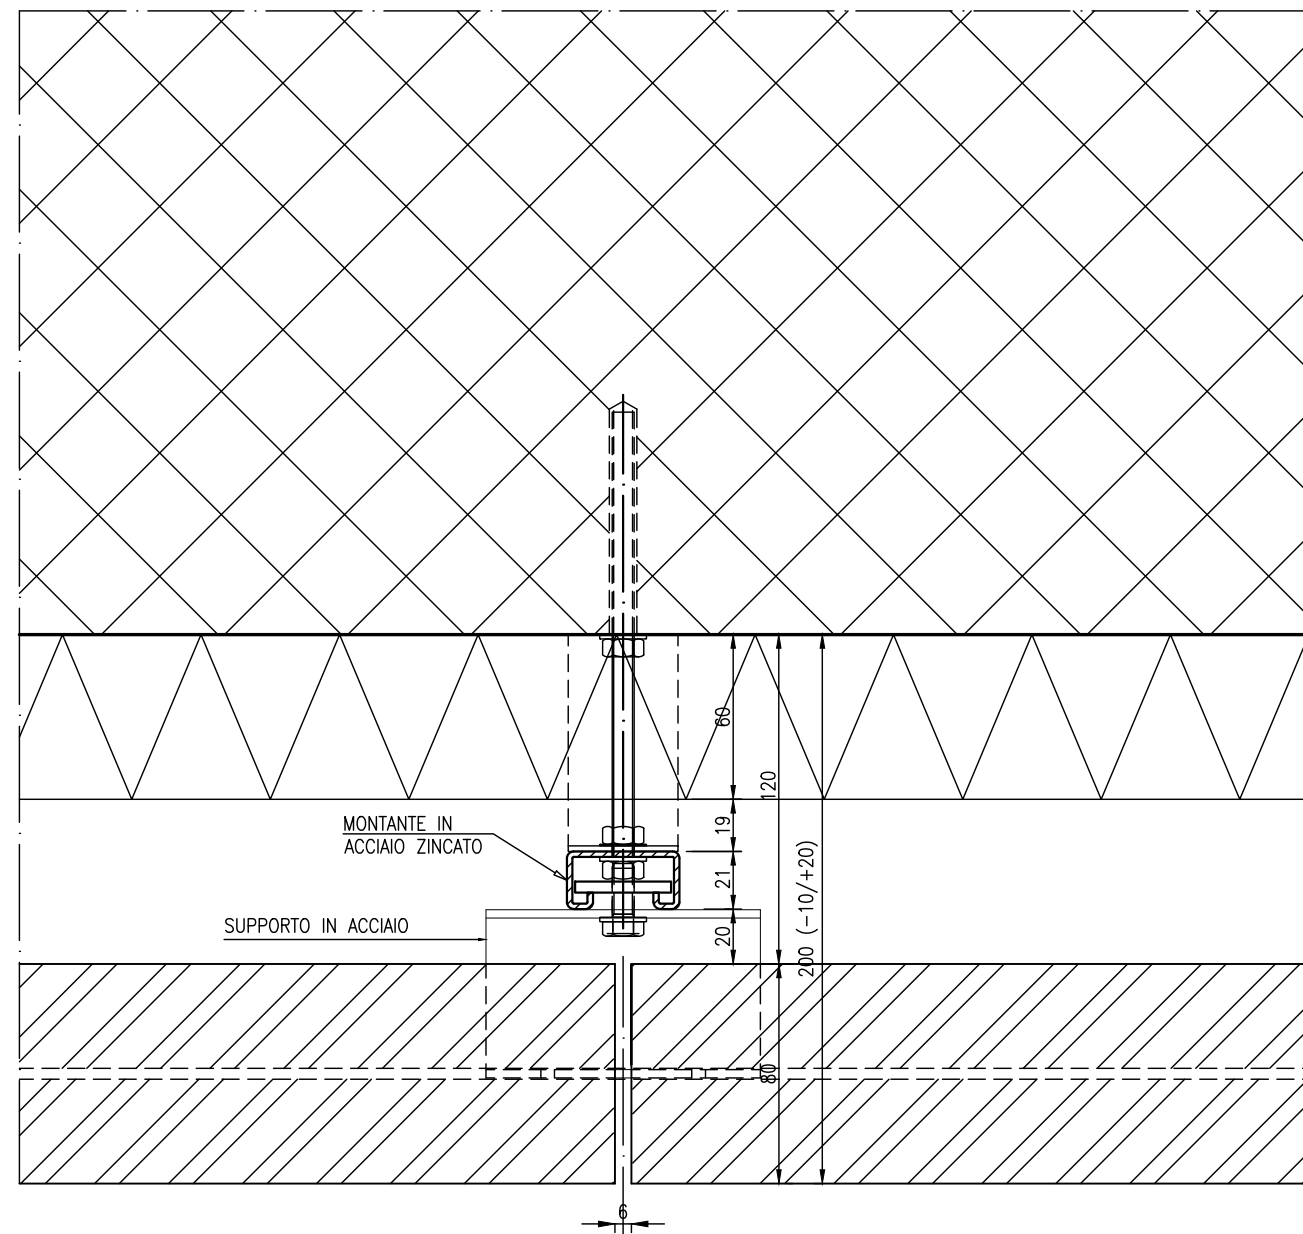

*STRUTTURA A MONTANTI  
IN ACCIAIO ZINCATO E  
SUPPORTI IN ACCIAIO INOX*

SEZIONE ORIZZONTALE  
RIVESTIMENTI IN MATERIALE LAPIDEO

S.T.PR 043

Via Archimede, 10  
37036 S.Martino B.A. (Verona)  
Tel. 045/8780488 r.a.  
Fax 045/4732709