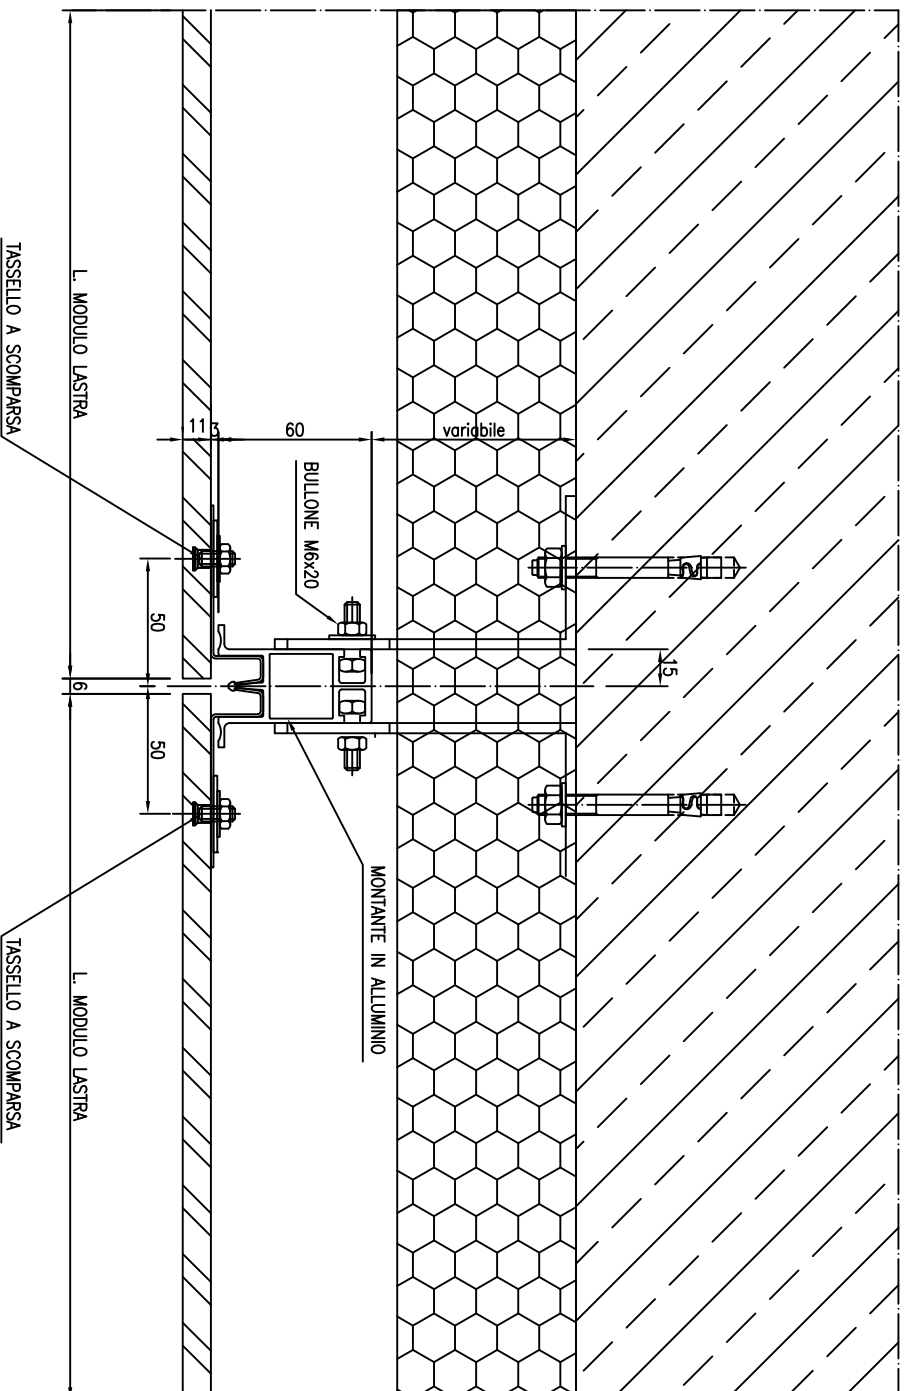

STRUTTURA A MONTANTI
IN ALLUMINIO E FISSAGGI
A SCOMPARSA SUL RETRO
DELLE LASTRE MEDIANTE
INSERTI IN ACC. INOX.

SEZIONE ORIZZONTALE

RIVESTIMENTI IN GRES PORCELLANATO

S.T.P.R 041

PROGEST
s.r.l.

Via Archimede, 10
37036 S.Martino B.A. (Verona)
Tel. 045/8780488 r.a.
Fax 045/4732709