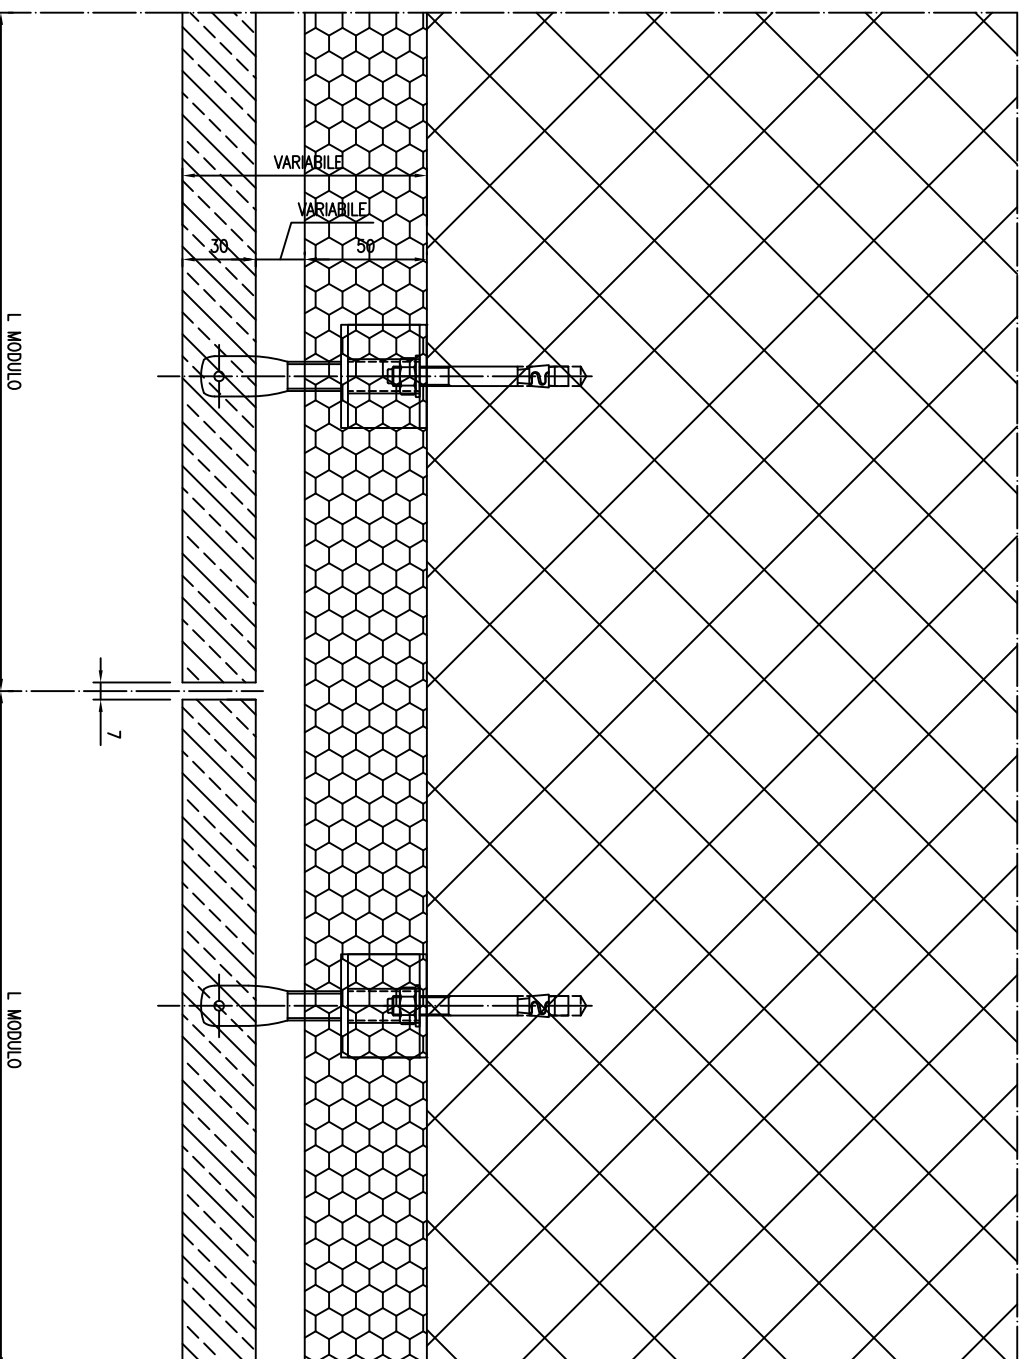

SISTEMA PUNTURALE CON  
STAFFE IN ACCIAIO INOX  
E FISSAGGIO SULLE COSTE  
DELLE LASTRE

**SEZIONE ORIZZONTALE**  
**RIVESTIMENTI IN MARMO**

S.T.PR 001

**PROGEST**  
s.r.l.

Via Archimede, 10  
37036 S. Martino B.A. (Verona)  
Tel. 045/8780488 r.a.  
Fax 045/4732709