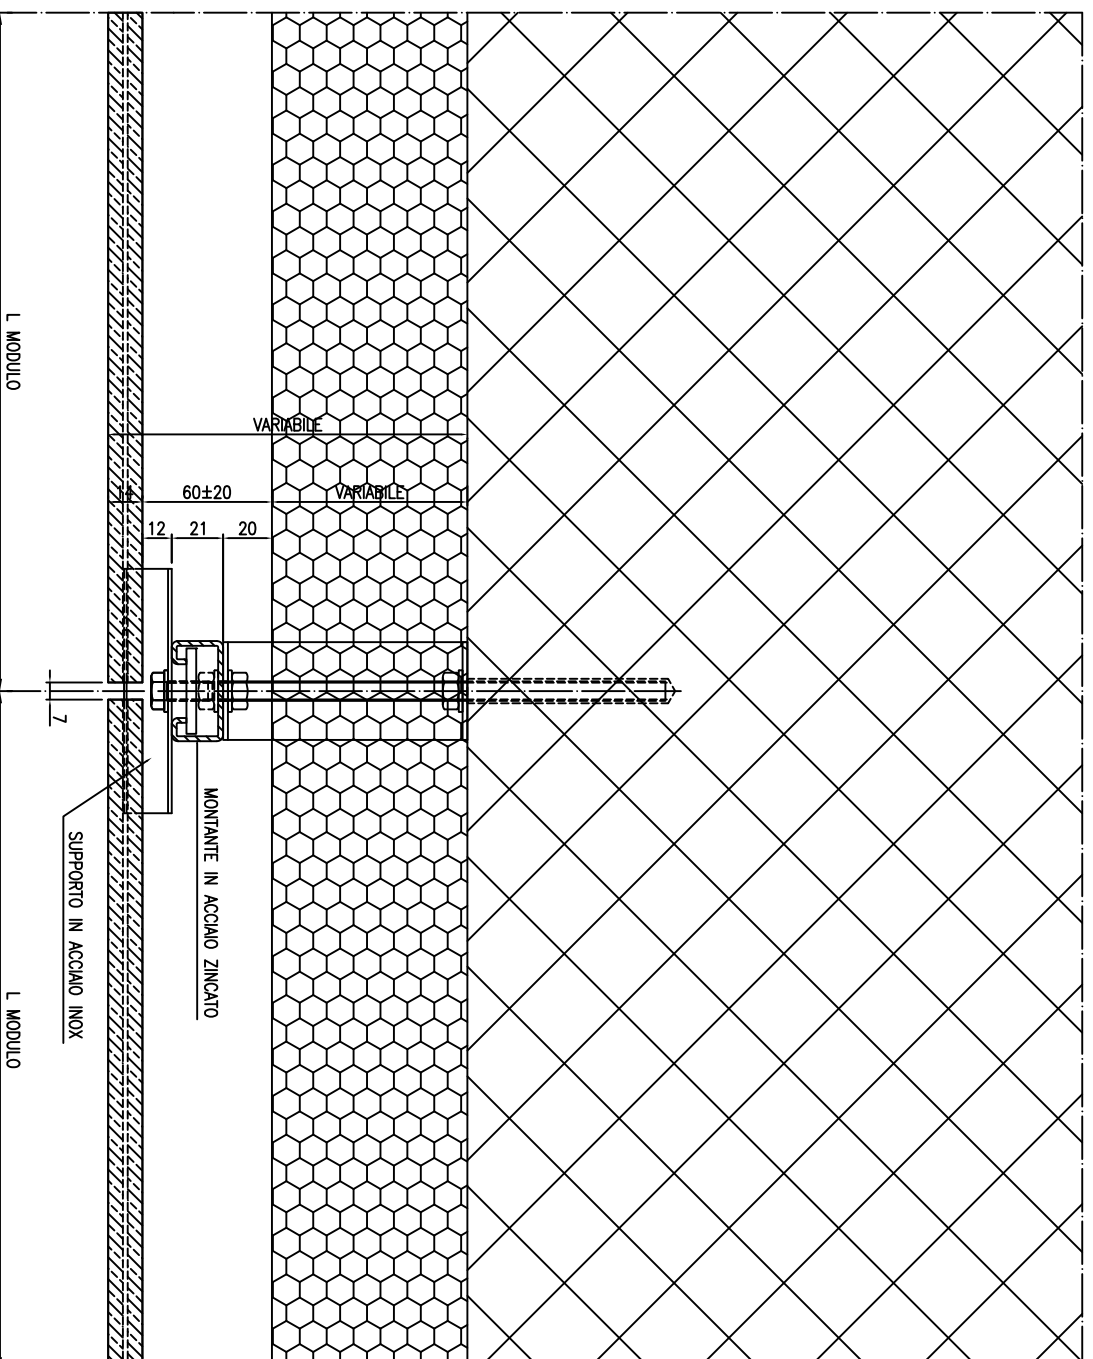

**MONTANTI IN ACCIAIO ZINCATO
E SUPPORTI IN ACCIAIO INOX.
FISSAGGI SULLE COSTE
DELLE LASTRE**

**SEZIONE ORIZZONTALE
RIVESTIMENTI IN CERAMICA**

S.T.PR 017

PROGEST
s.r.l.

Via Archimede, 10
37036 S.Martino B.A. (Verona)
Tel. 045/8780488 r.a.
Fax 045/4732709