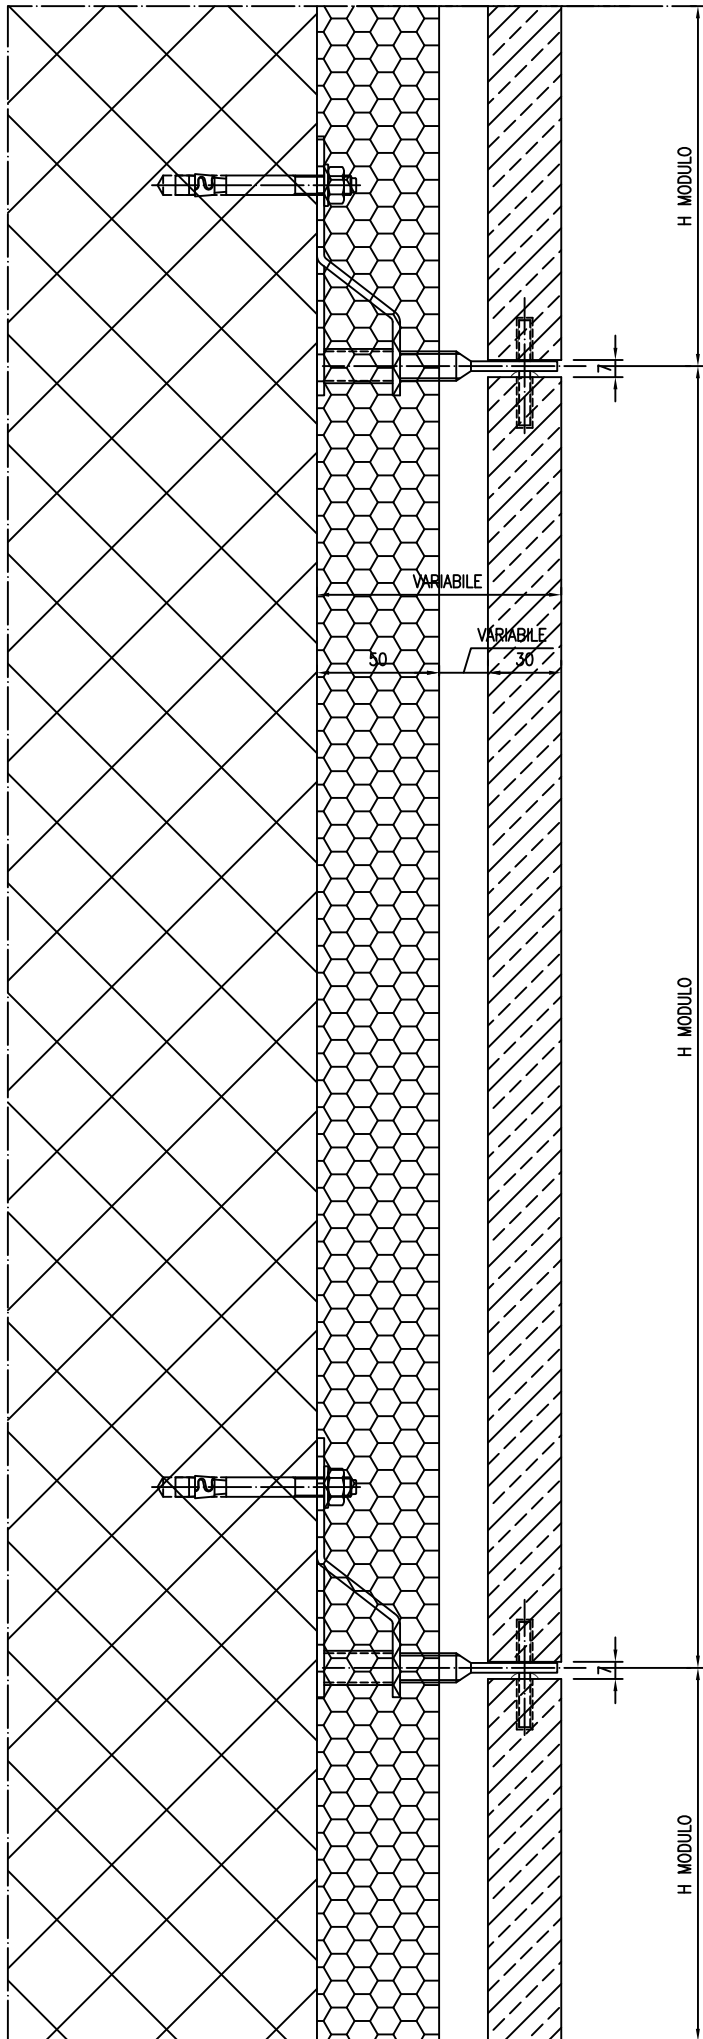

*SISTEMA PUNTUALE CON
STAFFE IN ACCIAIO INOX
E FISSAGGIO SULLE COSTE
DELLE LASTRE*

SEZIONE VERTICALE
RIVESTIMENTI IN MARMO

S.T.PR 002

Via Archimede, 10
37036 S.Martino B.A. (Verona)
Tel. 045/8780488 r.a.
Fax 045/4732709